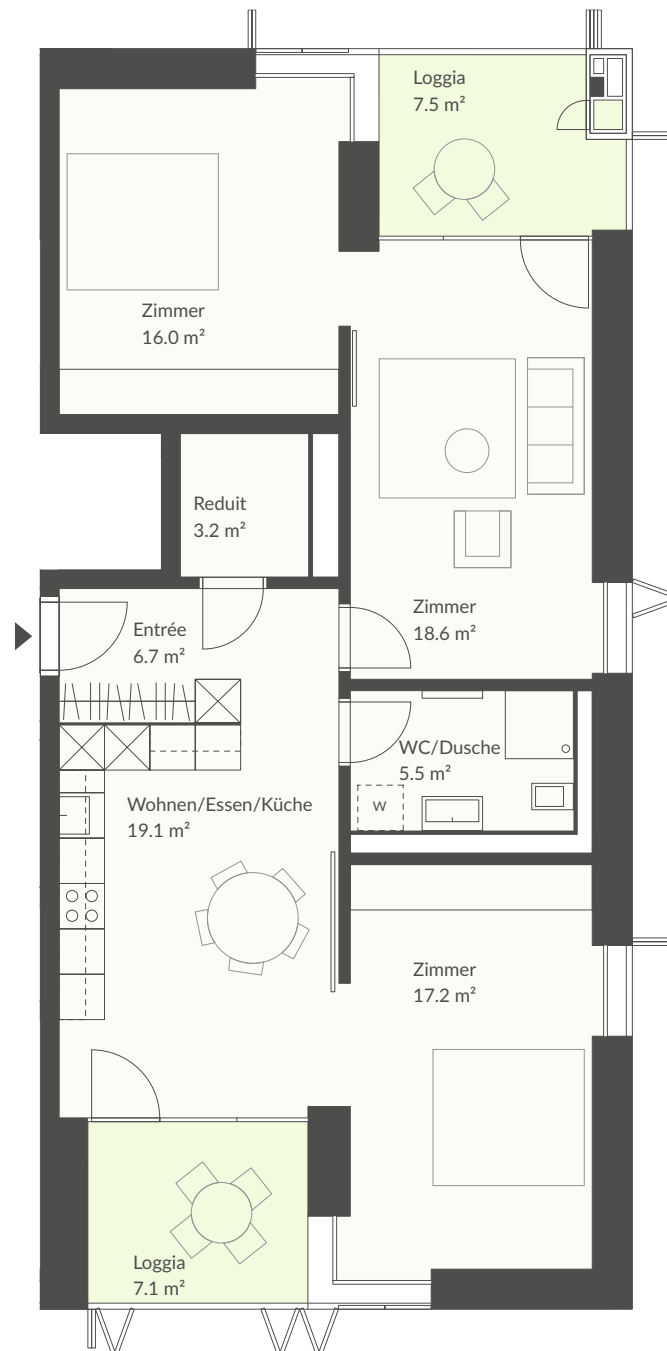

kochermatte

füreinander und miteinander

3.5 Zimmer

Fläche 86.3 m²

Loggia 7.1 und 7.5 m²

Wohnungen Nr. D.13 / D.23

1. + 2. Obergeschoss, Haus D

3.5-Zimmer-Wohnung

Loggia ost- und westseitig

Reduit 3.2 m²

0 1 2 3 4 5 m

MASSSTAB 1:100

www.kochermatte.ch